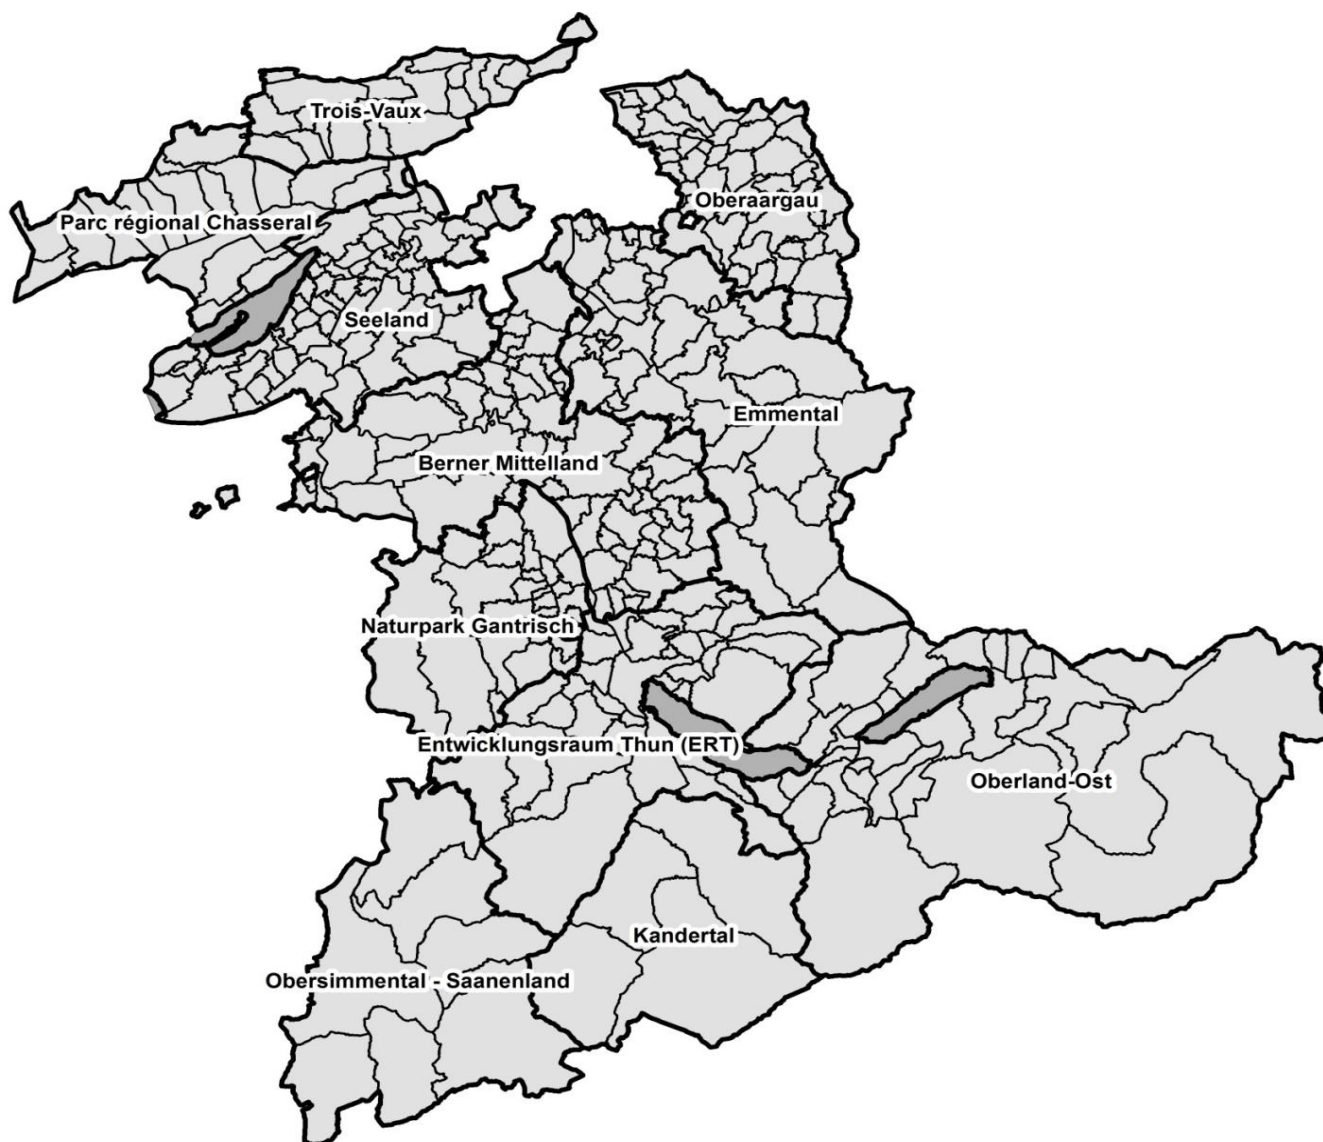

## Übersichtsplan Projektgebiete Landschaftsqualität und Vernetzung Kanton Bern

### Adressliste Regionale Koordinationsstellen (RKS)

Projektgebiet	Organisation	Kontaktperson	Adresse	PLZ / Ort	E-Mail	Telefon
Berner Mittelland	Berner Bauern Verband	Stalder Anna	Milchstrasse 9	3072 Ostermundigen	anna.stalder@bernerbauern.ch	031 938 22 79
Chasseral	Parc régional Chasseral réseaux écologiques		Place de la Gare 2, CP 219	2610 Saint-Imier	info@parcchasseral.ch	032 942 39 49
Emmental	Berner Bauern Verband	Stalder Anna	Milchstrasse 9	3072 Ostermundigen	anna.stalder@bernerbauern.ch	031 938 22 79
Entwicklungsraum Thun (ERT)	Entwicklungsraum Thun	Glaus Ladina	Fliederweg 11	3600 Thun	L.Glaus@alpgis.ch	033 552 52 53
Gantrisch	Förderverein Region Gantrisch	Künzle Martin	Schlossgasse 13	3150 Schwarzenburg	martin.kuenzle@gantrisch.ch	031 808 00 20
Kandertal	Planungsregion Kandertal	Grünig Andreas	Honegg	3777 Saanenmöser	info@kasisa.ch	033 722 00 22
Oberaargau	IP Ring Waldhof	Maag Markus	Waldhof 2	4900 Langenthal	mmaag@ipringe.ch	031 636 42 50
Oberland-Ost	Regionalkonferenz Oberland-Ost	Schatzmann Claudia	Obere Fuhren 216	3807 Iseltwald	claudia.schatzmann@oberland-ost.ch	079 562 70 41
Obersimmental-Saanenland	Bergregion Obersimmental-Saanenland	Grünig Andreas	Honegg	3777 Saanenmöser	info@kasisa.ch	033 722 00 22
Seeland	Berner Bauern Verband	Stalder Anna	Milchstrasse 9	3072 Ostermundigen	anna.stalder@bernerbauern.ch	031 938 22 79
Trois-Vaux	Chambre d'agriculture du Jura bernois CAJB		le Plan 37	2616 Renan	info@cajb.ch	032 963 15 51